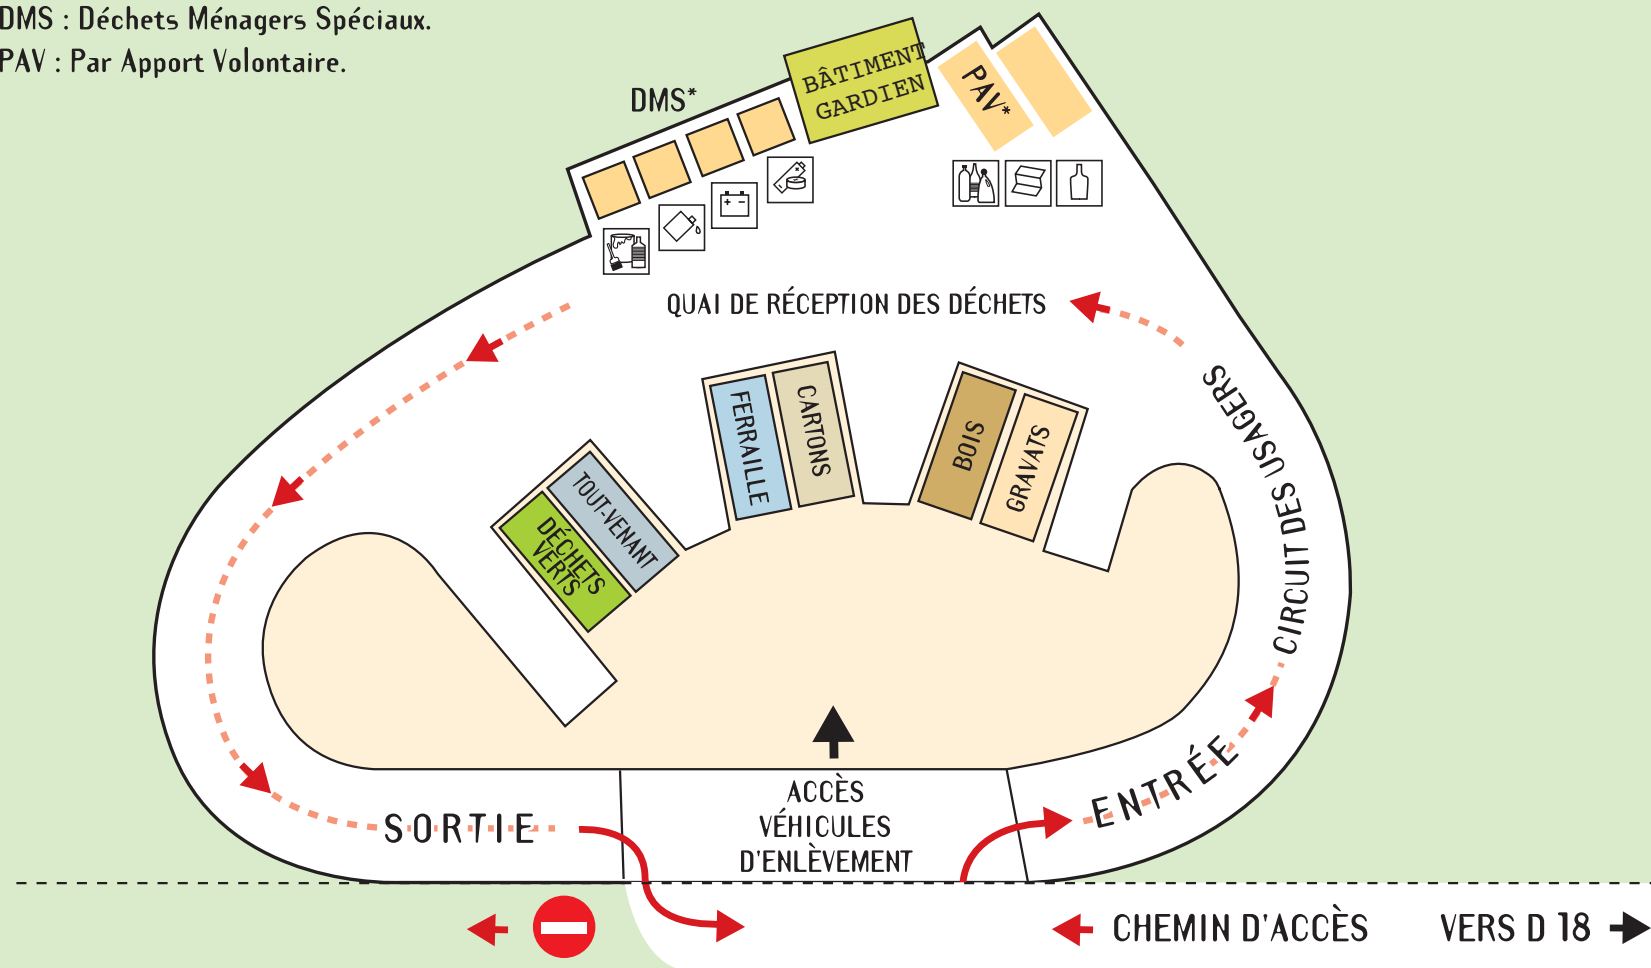

LA DÉCHETTERIE : un espace clos, aménagé et gardienné

Continuons notre action pour la protection de l'environnement, luttons contre les dépôts sauvages

Horaires d'ouverture*

été (du 1/03 au 30/10)

le Lundi & le Mercredi
après-midi

de 14h à 19h

le Samedi

de 9h à 12h et
de 14h à 19h

hiver (du 1/11 au 28/02)

le Lundi & le Mercredi
après-midi

de 14h à 18h

le Samedi

de 9h à 12h et
de 14h à 18h

*Ces horaires seront modulables
en fonction de la fréquentation
des usagers

PLAN DE LA DÉCHETTERIE

*DMS : Déchets Ménagers Spéciaux.

*PAV : Par Apport Volontaire.

SONT ACCEPTÉS